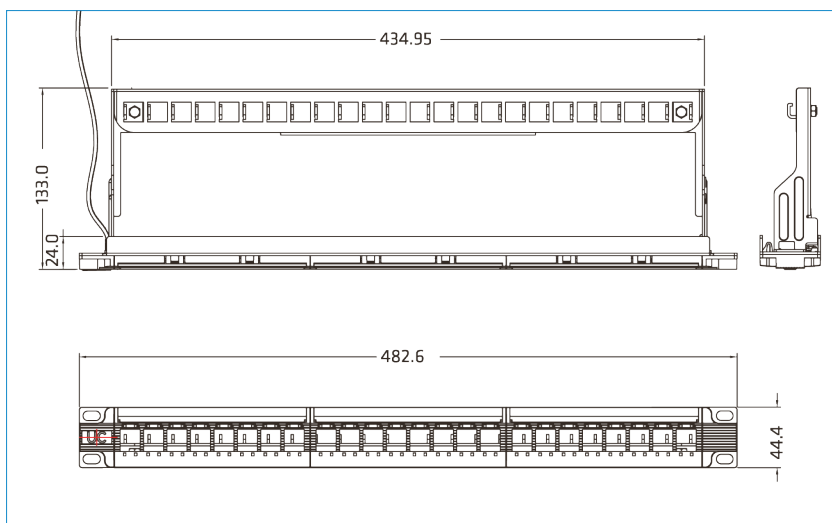

UC CACC PP S BK 24 1U

19" 1U 24P UTP/FTP Keystone Panel, Empty, Cat.5e/Cat.6/Cat.6A, 180°

RoHS

構造規格

本體材質	SPCC，粉體烤漆塗裝，厚度約1.8mm
塑料材質	ABS+PC，符合UL94V0
纜線後支架	SPCC，鍍鋅，厚度約1.8mm
適用插座	Cat.5e/Cat.6/Cat.6A UTP/FTP，180°

產品特點

- 標準1U 24port最佳的使用空間設計。
- 每組含接地組件，降低干擾提升系統傳輸效能。
- 壓克力標示窗口，可自行定義及標註每埠使用狀態。
- 提供後端可拆式托線架可減少纜線垂掛拉力，並保持纜線最佳彎曲半徑。
- 可依實際需求安裝各種款式多種顏色插座。
- 每埠均可另行選購防塵蓋。

訂購資訊

產品編號	產品內容	產品包裝
PPS9748	19" 1U 24P UTP/FTP Keystone Panel， Empty， Cat 5e/6/6a， 180°	1 pc/box
KPCP-BK	24P Keystone Panel Cover Plate， Black	10 pc/bag